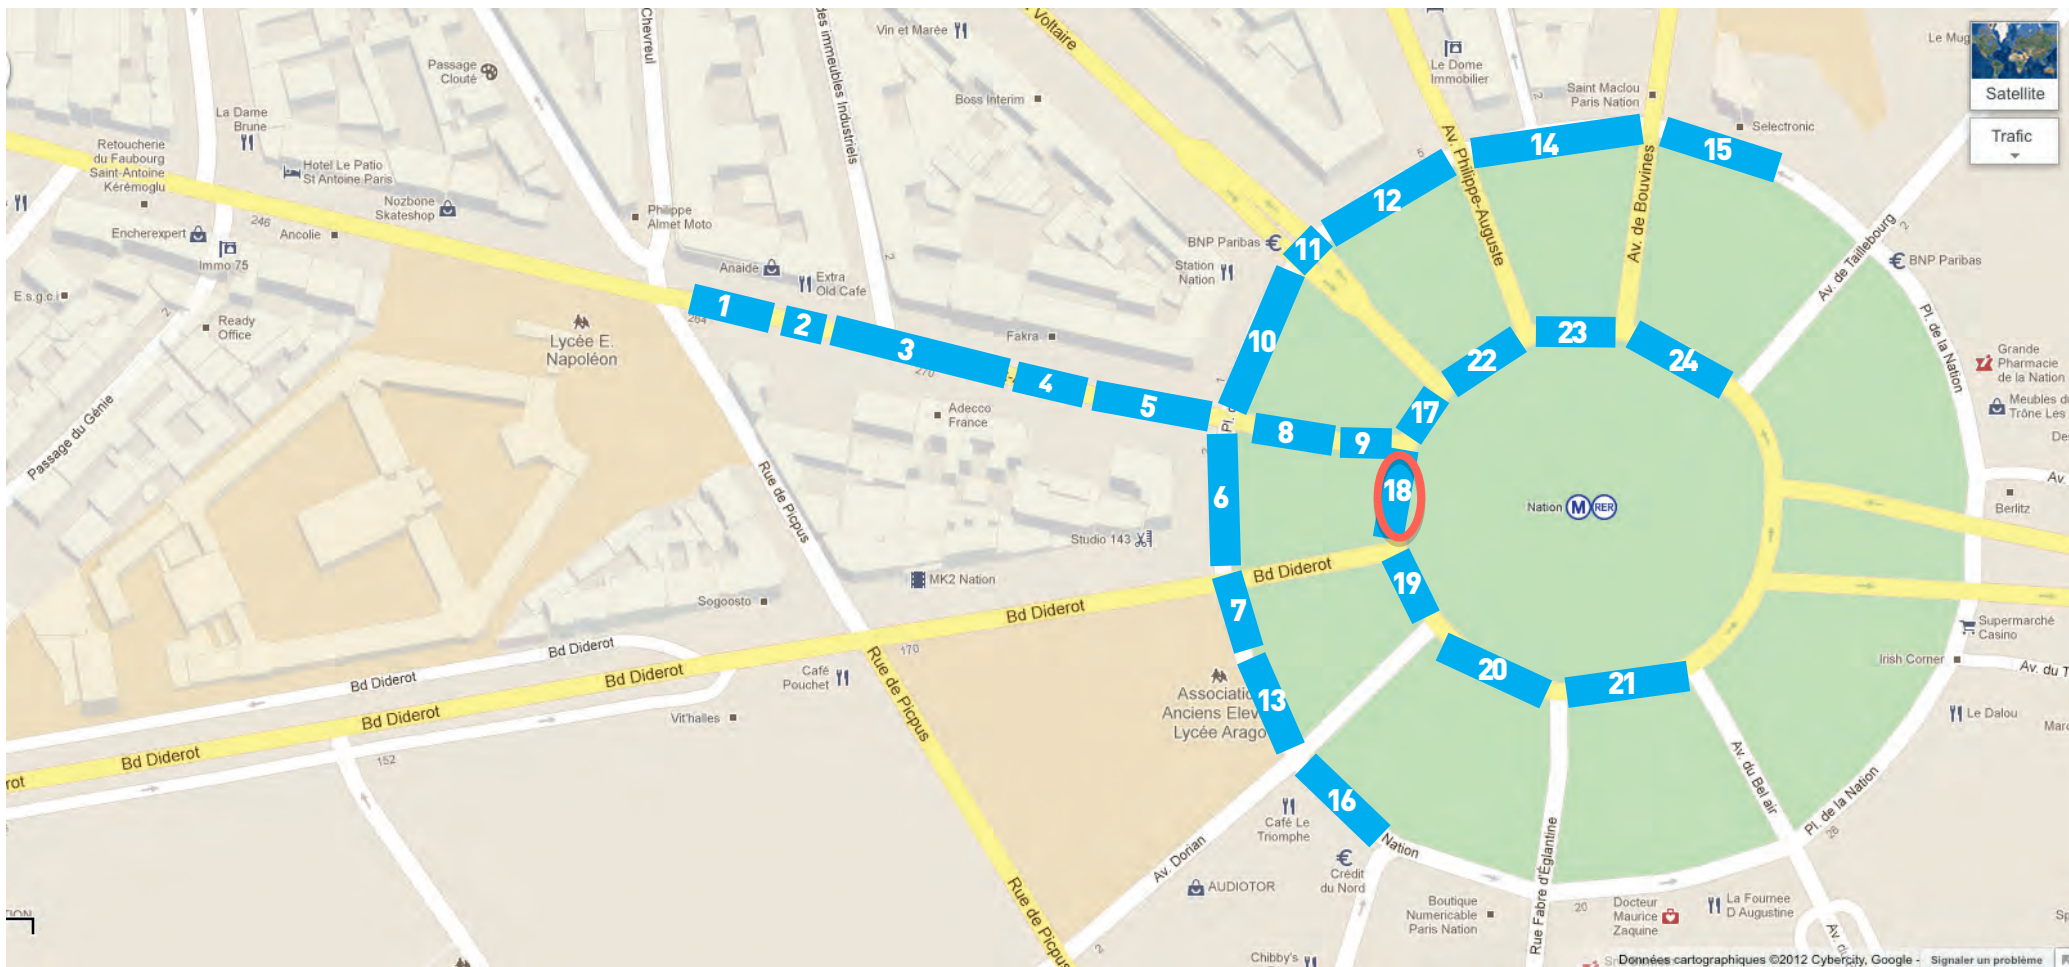

PLAN DE MANIFESTATION DU FRONT DE GAUCHE

(PCF - GU - PG - FASE - C&A - R&S - PCOF) **Dimanche 18 mars 2012**

Nation → Bastille → départ 14h00

Établi le mercredi 14 mars 2012