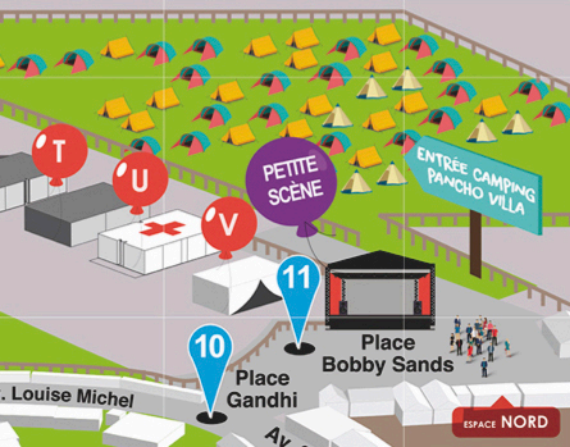

STAND DE L'OISE

Espace NORD • Place Bobby Sands

2016

De 7 h à midi

3,00 €
seulement !

Notre délicieux

petit déjeuner complet

**1 bol de café ou de thé ou de chocolat au lait
+ pain + beurre + confiture maison**

En supplément :
croissant frais • jus de fruits • gâteau maison

POUR NOUS TROUVER, rien de plus simple !

- tout de suite à la sortie du CAMPING
- dans l'Espace NORD (place Bobby Sands)
- face à LA PETITE SCÈNE

LA PETITE SCÈNE (qui a tout d'une grande)

HK & les saltimbanks • Che Sudaka • Les sales majestés •
Oai Star • La caravane passe • Fredo (des Ogres) chante
Renaud • Akli D. and Amazigh Soul Rebel • Opium du
peuple • Jahneration • Sages comme des sauvages •
Feini-X Crew • Danny Buckton Trio • 5 marionnettes sur
ton théâtre • Rivelaine (RVLN) • Punkaravane • Joke

Venez vous régaler !

Soupe Rouge

Vendredi et samedi • À partir de 20 heures

Soupe Rouge préparée par nos soins, accompagnée d'une belle tartine de pain maison

Bière pression **Rebelle**

Bière fabriquée par un brasseur artisanal du Beauvaisis